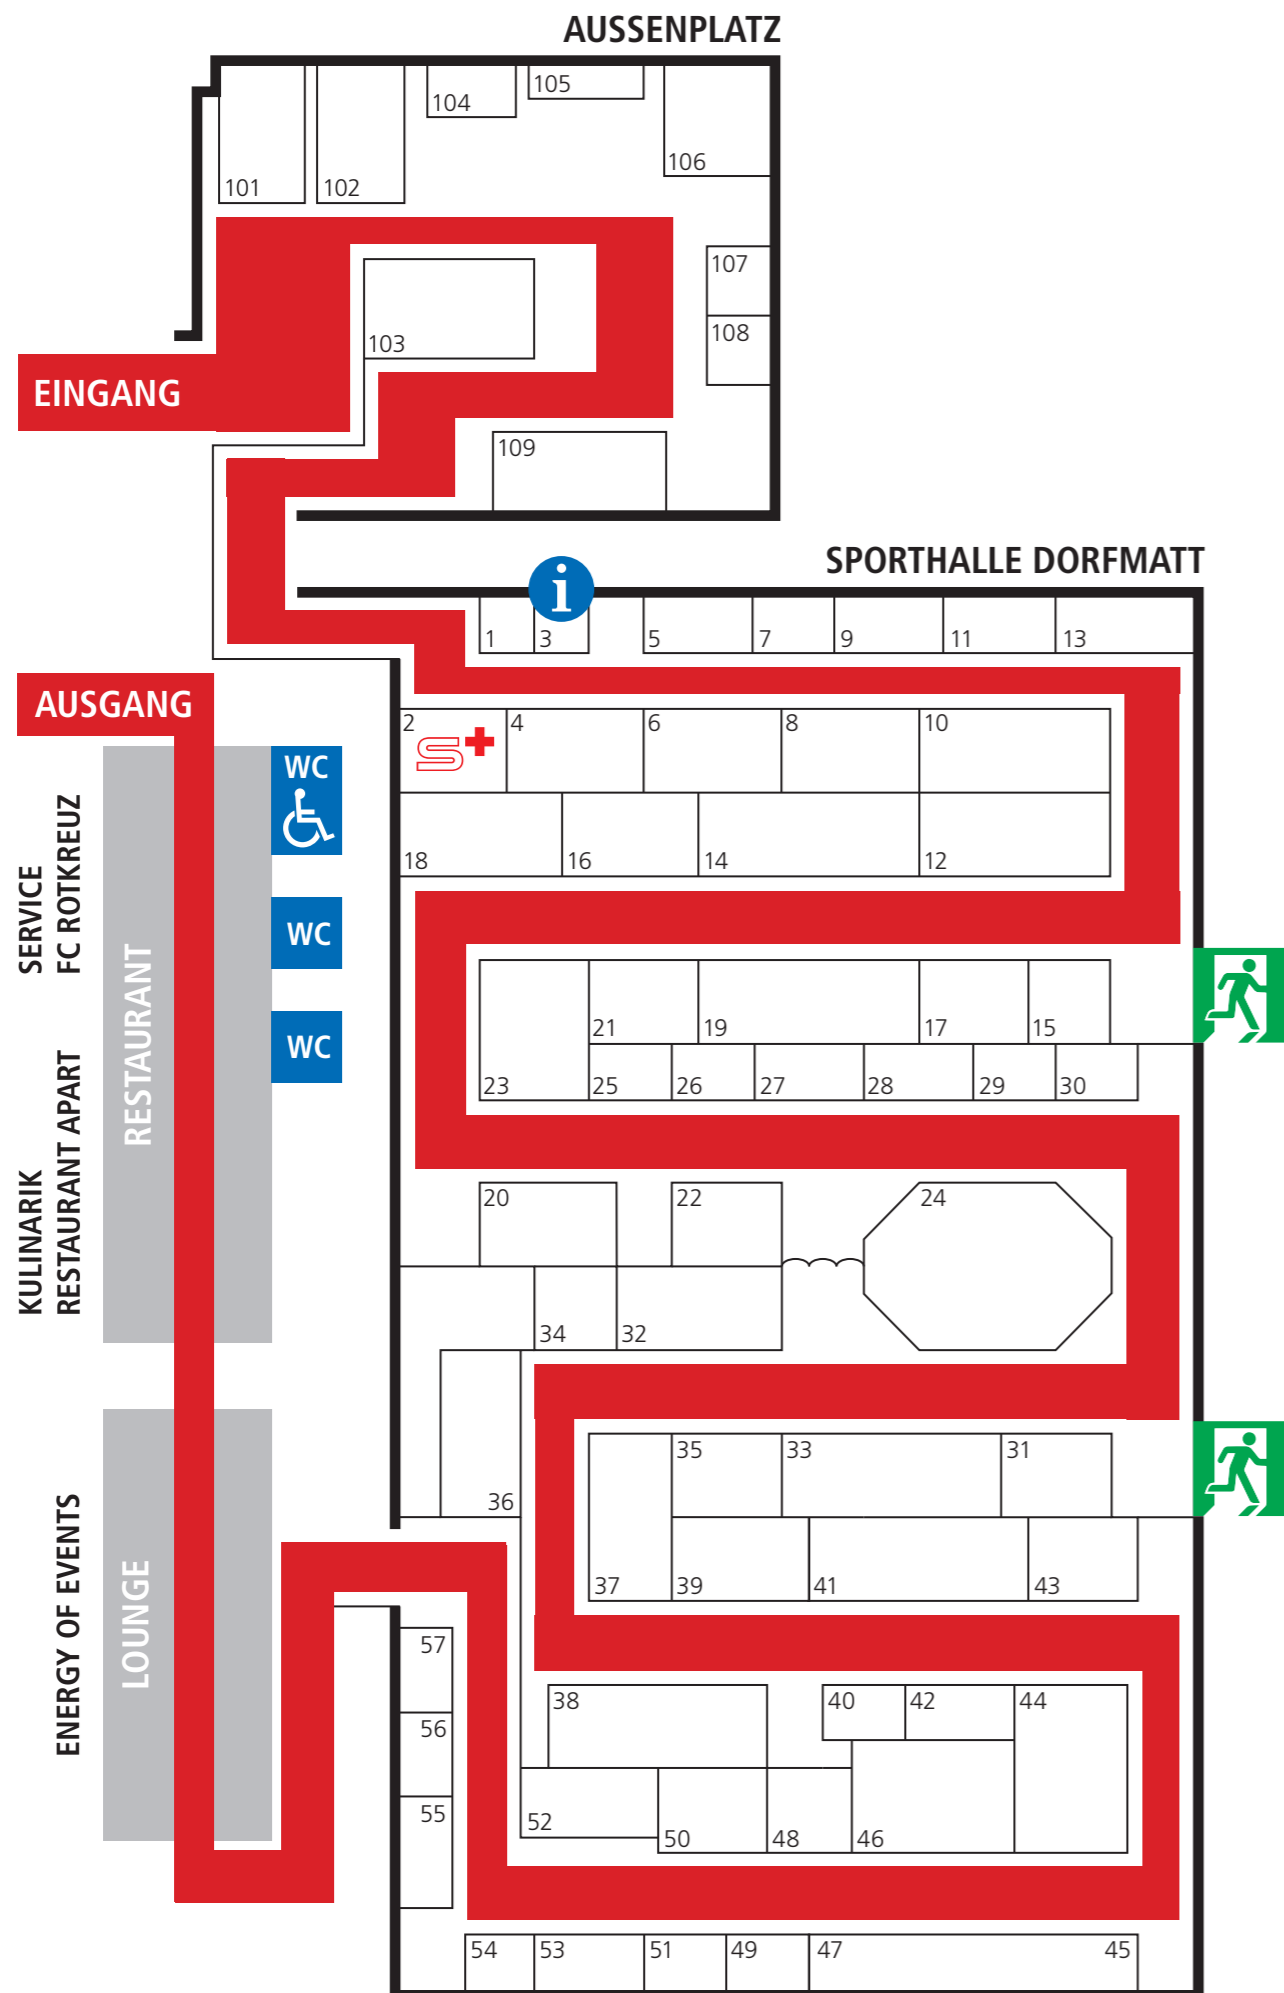

AUSSTELLERVERZEICHNIS

Aussenplätze

- 101** odermatt transline ag
- 102** Johann Bohrtech AG
- 103** Landis Bau AG
- 104** Grillstand / Metzgerei Berchtold
- 105** Martin Confiserie
- 106** Feuerwehr Risch
- 107** Garage Wismer AG
- 108** Auto Seiler AG
- 109** Zuger Bauern-Verband